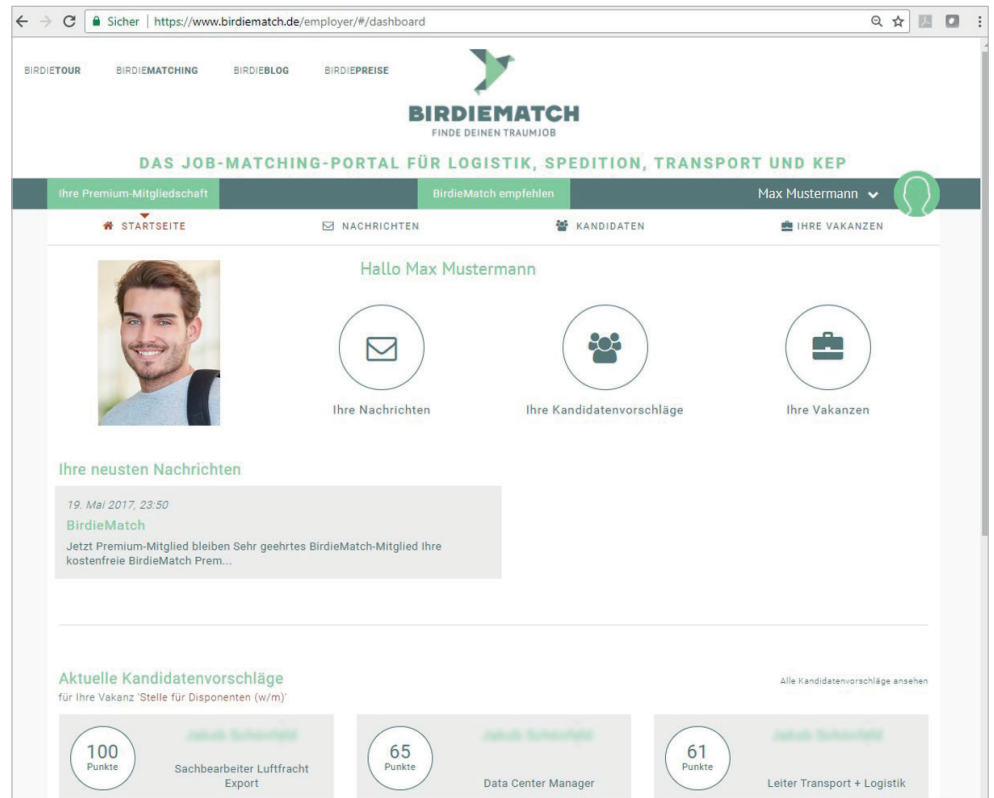

ANONYM ODER SICHTBAR

Sie alleine entscheiden, ob Sie lieber anonym auftreten oder Ihr Profil / Ihre Vakanz sichtbar schalten.

LASSEN SIE SICH BERATEN:

BirdieMatch GmbH
Mittelweg 14
20148 Hamburg

T +49 (0)40 413 27 536
M info@birdiematch.de
www.birdiematch.de