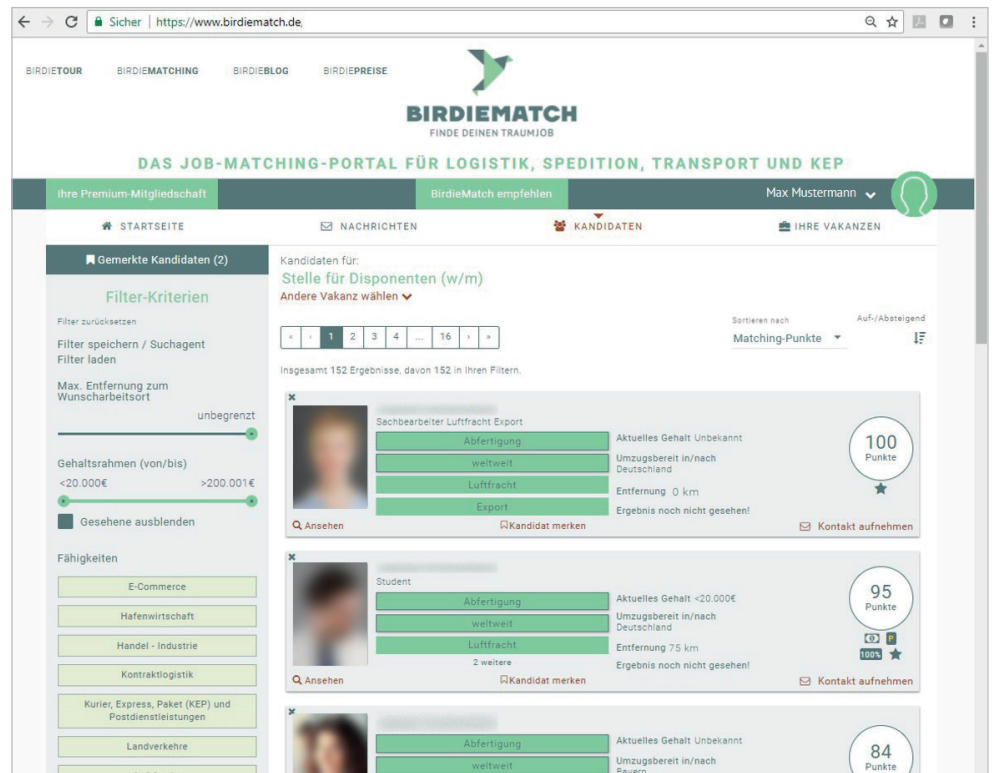

FUNKTIONEN

SUCHFILTER

Geben Sie Ihre Erfahrungen und Berufsvorstellungen mit Hilfe detaillierter Auswahlmöglichkeiten genau an.

MATCHING-FUNKTION

Erhalten Sie Matchingpunkte und erfahren Sie so, welcher Job/Kandidat genau auf Ihr Profil passt.

SUCHAGENT

Lassen Sie sich von einem Suchagenten begleiten, der Sie sofort über besonders gut passende Jobs/Kandidaten informiert.

K-O-KRITERIEN

Legen Sie exakt fest, was Ihr zukünftiger Job oder Kandidat auf jeden Fall mitbringen sollte und schließen Sie so bestimmte Angebote direkt aus.

SPEZIELL FÜR DIE LOGISTIK

Alle Funktionen und Kriterien sind speziell auf Logistik, Spedition, Transport und KEP ausgerichtet. Hier finden Sie die passenden Skills aus einer Community, die Ihre Sprache spricht.

ANONYM ODER SICHTBAR

Sie alleine entscheiden, ob Sie lieber anonym auftreten oder Ihr Profil / Ihre Vakanz sichtbar schalten.

LASSEN SIE SICH BERATEN:

BirdieMatch GmbH
Mittelweg 14
20148 Hamburg

T +49 (0)40 413 27 536
M info@birdiematch.de
www.birdiematch.de